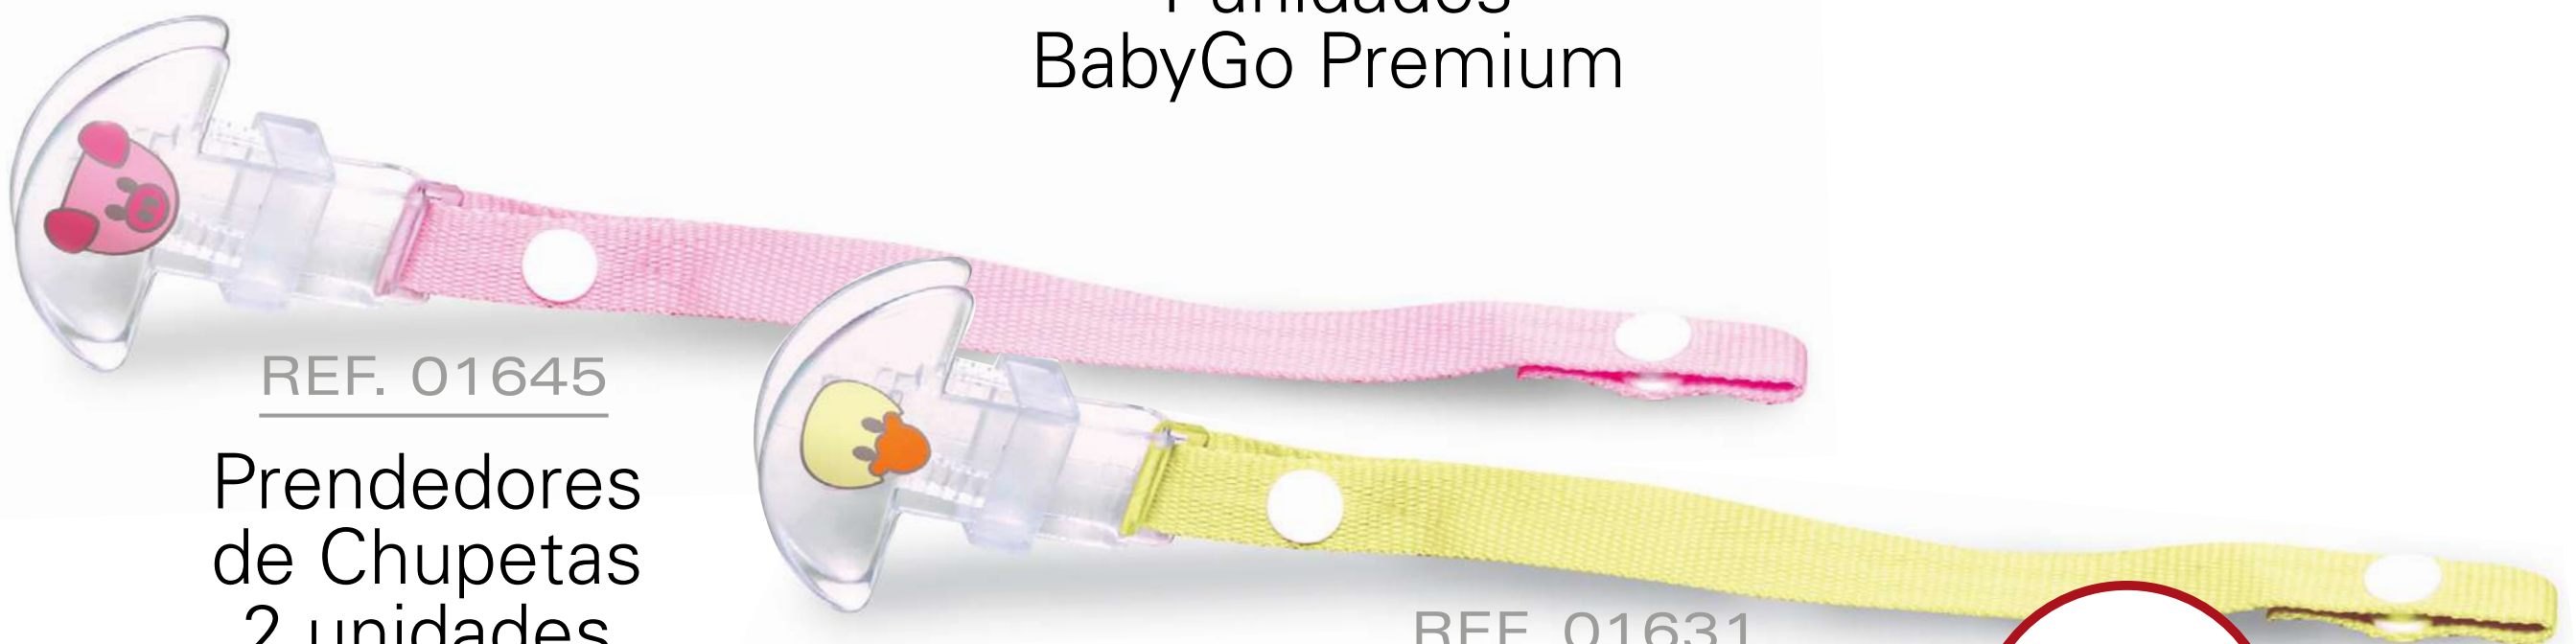

www.babygo.com.br

BabyGo

desde 1962

Somos parte da sua família.

REF. 01616

R\$5,90

Copo c/ tampa
4 unidades
BabyGo Premium

REF. 01645